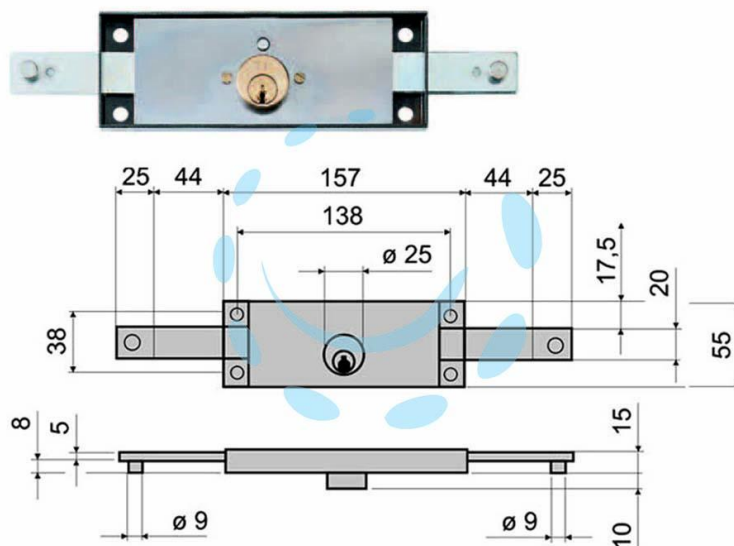

**SERRATURA SERRANDA CENTRALE CILINDRO FISSO**  
**TONDO 641 - mm.157x10x55h. (641010)**

Cod.

171786

## DESCRIZIONE

per serranda, scatola in acciaio verniciato, catenacci zincati dritti con perni per aggancio aste  $\varnothing$  mm.9x8h. funzionamento ad ingranaggio, movimentazione con chiave, sia interna che esterna, con cilindro tondo  $\varnothing$  mm.25 sporgente dalla scatola serratura di mm.10 e 2 chiavi