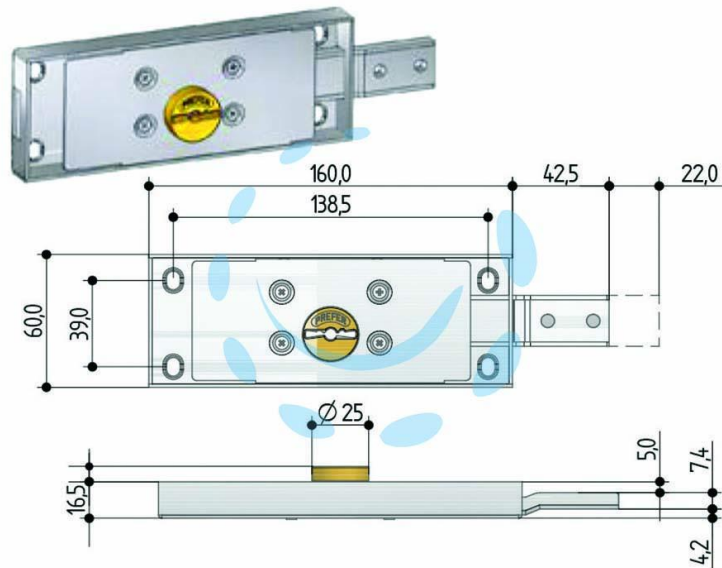

**SERRATURA SERRANDA LATERALE CILINDRO FISSO
DOPPIA MAPPA - SX (8633.401)**

Cod.

76524

DESCRIZIONE

per serranda, scatola in acciaio zincato, catenacci piegati e rinforzati, a 5 gorges in acciaio zincato, movimentazione con chiave, sia interna che esterna, boccola in ottone