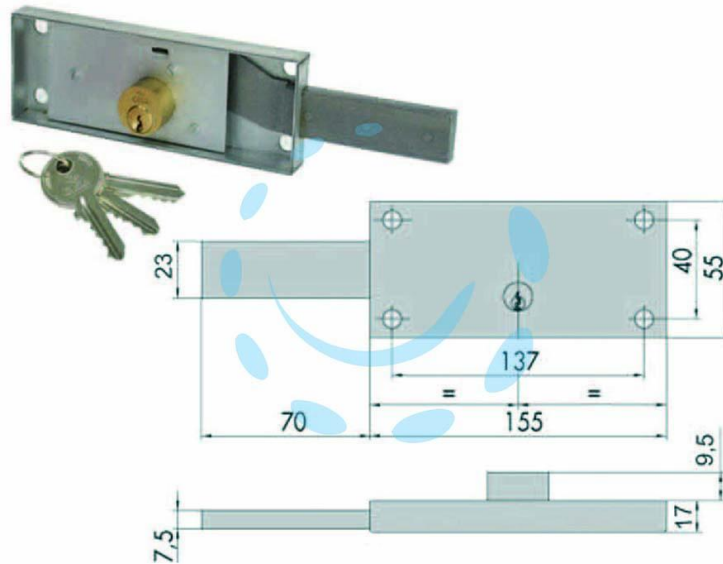

**SERRATURA SERRANDA LATERALE CILINDRO FISSO
TONDO 41310 - DX mm.155x17x55h. (41310781)**

Cod.

65313

DESCRIZIONE

per serranda, scatola in acciaio con rivestimento in zinco, cilindro fisso in ottone, catenaccio a 2 mandate con corsa da mm.25 - dotazione 2 chiavi per l'esterno, 1 chiave per l'interno