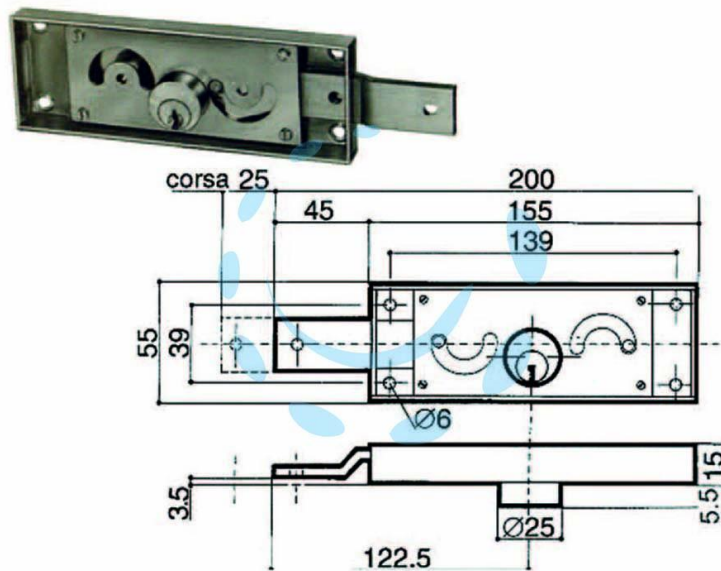

**SERRATURA SERRANDA LATERALE CILINDRO FISSO  
TONDO - DX (6411.000)**

Cod.

76487

## DESCRIZIONE

per serranda, scatola in acciaio zincato, catenacci piegati, funzionamento ad ingranaggio, movimentazione con chiave, sia interna che esterna, cilindro ottone