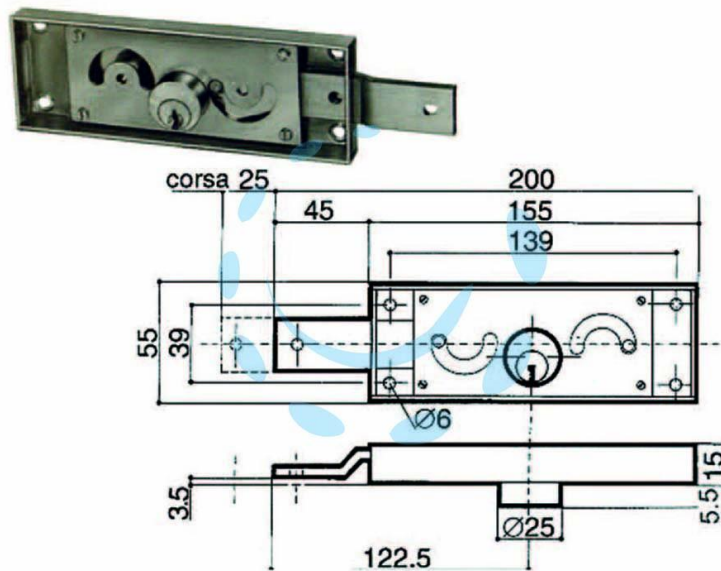

**SERRATURA SERRANDA LATERALE CILINDRO FISSO
TONDO - DX (6411.000)**

Cod.

76487

DESCRIZIONE

per serranda, scatola in acciaio zincato, catenacci piegati, funzionamento ad ingranaggio, movimentazione con chiave, sia interna che esterna, cilindro ottone