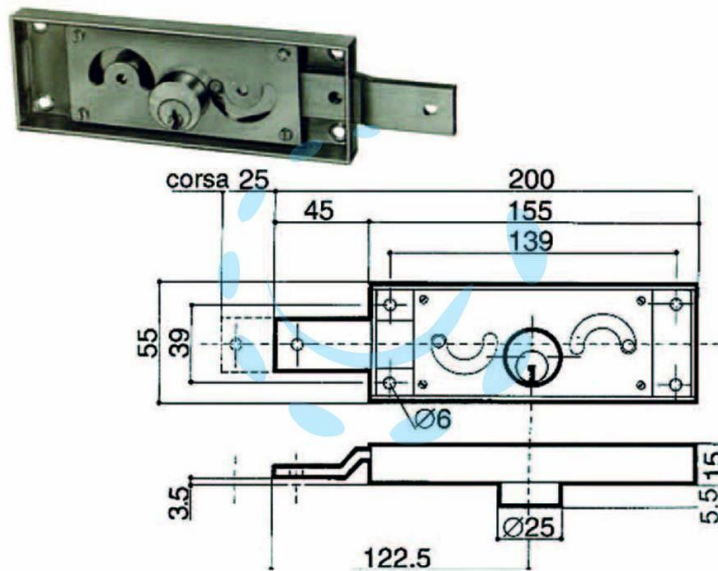

**SERRATURA SERRANDA LATERALE CILINDRO FISSO
TONDO - DX-SX accoppiata KA (0711.001)**

Cod.

77729

DESCRIZIONE

per serranda, scatola in acciaio zincato, catenacci piegati, funzionamento ad ingranaggio, movimentazione con chiave, sia interna che esterna, cilindro ottone