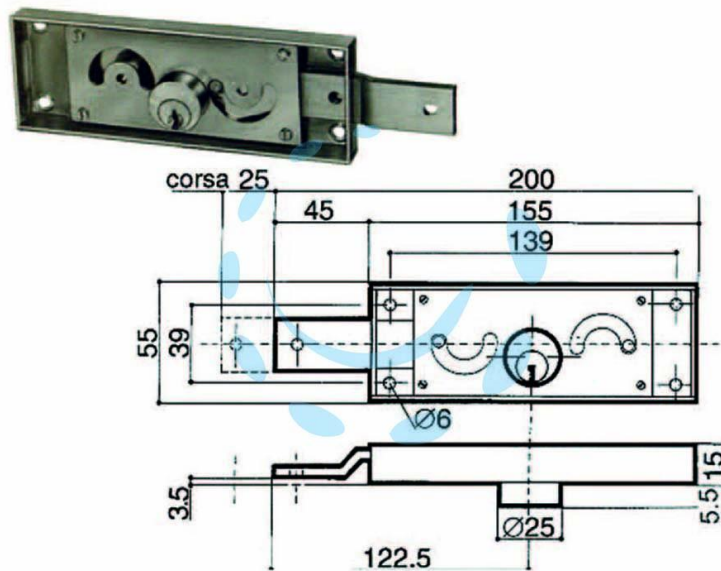

**SERRATURA SERRANDA LATERALE CILINDRO FISSO  
TONDO - SX (6412.000)**

Cod.

76494

## DESCRIZIONE

per serranda, scatola in acciaio zincato, catenacci piegati, funzionamento ad ingranaggio, movimentazione con chiave, sia interna che esterna, cilindro ottone