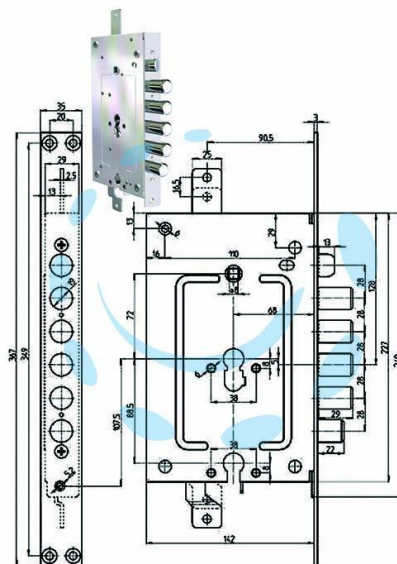

SERRATURA TRIPL. APP. C/SCR. MULTIF. P.E + P.E
BLIND. REV. 2956 PE-PE - (2956PENDOP-01)

Cod.

384452

DESCRIZIONE

serratura multifunzione per porte blindate a doppio sistema (profilo europeo + profilo europeo) con scrocco azionato dal cilindro europeo superiore e dal quadro maniglia - applicazione: planare - 4 catenacci - interasse mm.28 - finitura: zincata - 3 punti di chiusura - fissaggio del cilindro: Sistema Simply - funzionamento: la serratura superiore a cilindro europeo (due mandate) aziona la chiusura principale; la serratura inferiore a cilindro europeo (due mandate) aziona un catenaccio supplementare e blocca la serratura superiore - accessori inclusi: posizionatori, distanziali, viti - cilindro non compreso