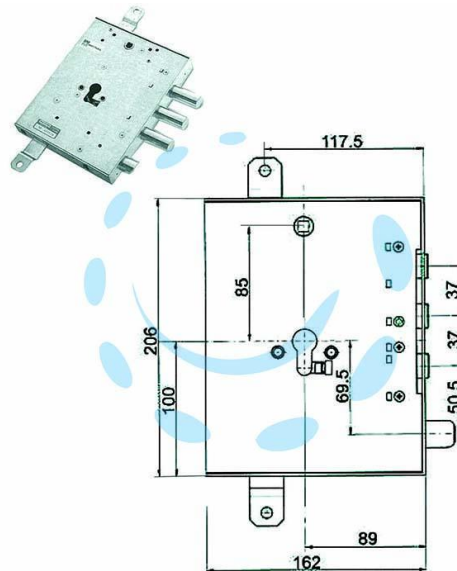

SERRATURA TRIPL. APPLIC. SCROCCO CIL. EU.
BLINDATE GARDESA 898571GRLD - mm.89 DX
(898571GRLD DX)

Cod.

317115

DESCRIZIONE

scatola in acciaio zincato - catenacci e scrocco a pistoni con interasse mm.37 in acciaio cromato - 4 mandate - scrocco azionato da chiave o quadro maniglia - cilindro e aste non compresi