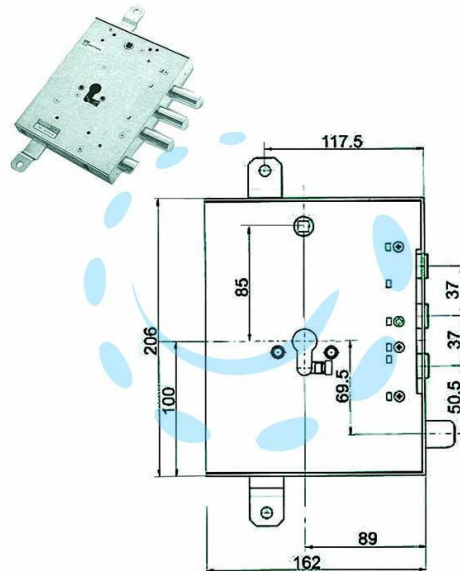

SERRATURA TRIPL. APPLIC. SCROCCO CIL. EU.  
BLINDATE GARDESA 898571GRLD - mm.89 DX  
(898571GRLD DX)

Cod.

317115

## DESCRIZIONE

scatola in acciaio zincato - catenacci e scrocco a pistoni con interasse mm.37 in acciaio cromato - 4 mandate - scrocco azionato da chiave o quadro maniglia - cilindro e aste non compresi