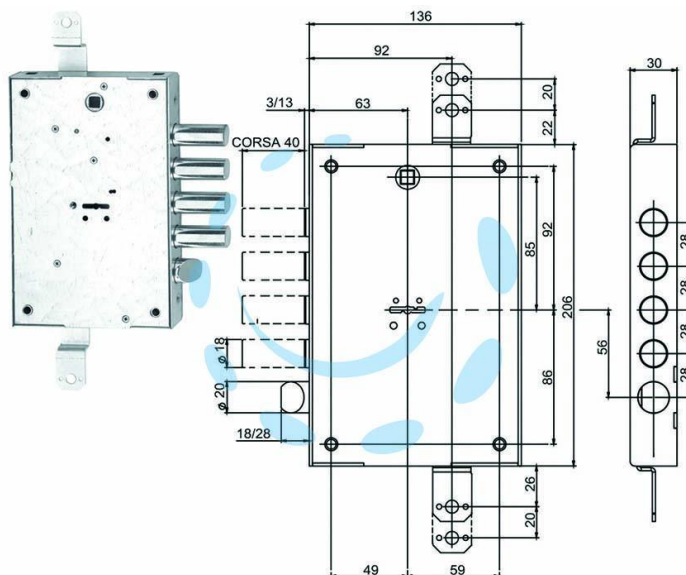

**SERRATURA TRIPL. APPLICARE C/CATENACCIO+SCR.  
D.MAPPA BLINDATE 608-01 - mm.63 (60803280005)**

Cod.

476744

## DESCRIZIONE

scrocco reversibile azionabile da chiave o maniglia - chiusura triplice con catenaccio a 4 pistoni e 4 mandate - sporgenza mm.3,5 e corsa mm.40 - predisposizione per fissaggio aste corsa mm.20 - quadro maniglia mm.8 - interasse mm.85 - scatola mm.136x206 - in dotazione 3 chiavi - compatibile 52571/28 - (compatibile Mottura)