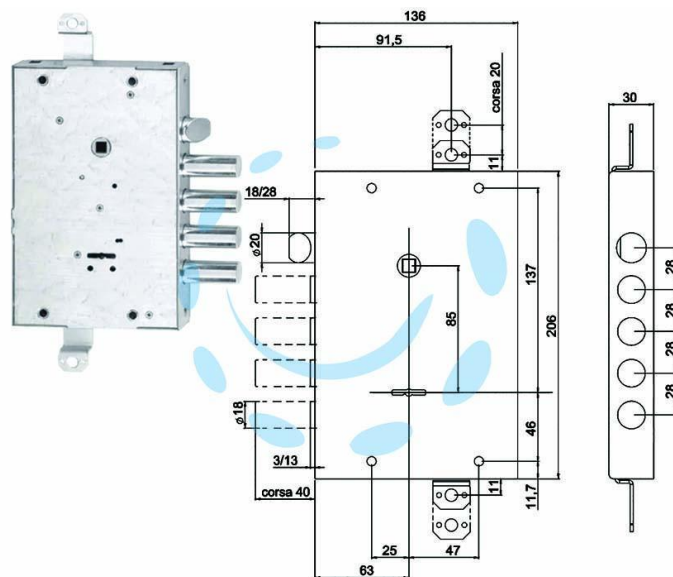

**SERRATURA TRIPL. APPLICARE C/CATENACCIO+SCR.  
D.MAPPA BLINDATE 608-F1 - mm.63 (608032800F4)**

Cod.

476751

## DESCRIZIONE

scrocco reversibile azionabile da chiave o maniglia - chiusura triplice con catenaccio a 4 pistoni e 4 mandate - sporgenza mm.3,5 e corsa mm.40 - predisposizione per fissaggio aste corsa mm.20 - quadro maniglia mm.8 - interasse mm.85 - scatola mm.136x206 - in dotazione 3 chiavi - compatibile 57515/28 - (compatibile Cisa)