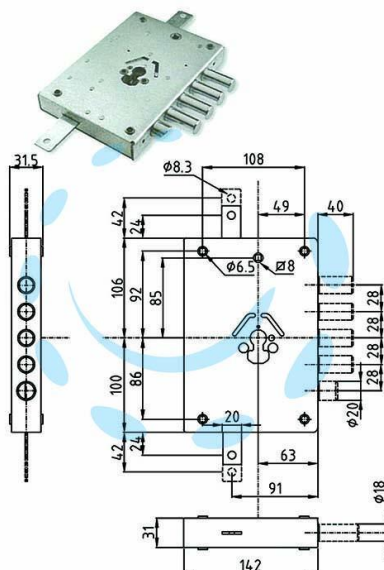

SERRATURA TRIPL. APPLICARE CIL. EUROPEO CON
SCROCCO BLIND. HEAVY MM.63 - mm.63 DX (SER NE42 D)

Cod.

389303

DESCRIZIONE

serrature per porte blindate serie HEAVY con scrocco azionato da quadro maniglia e con entrata chiave - mezzogiro reversibile - montaggio cilindro con viti passanti e staffa di bloccaggio - entrata chiave maniglia e pomolo mm.60 - applicazione di qualsiasi cilindro di tipo europeo con profilo compatibile - cambio cilindro senza rimuovere la serratura - 4 catenacci - interasse mm.28 - finitura zincata - senza cilindro