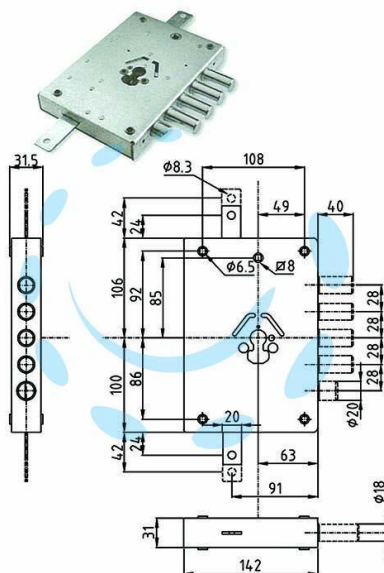

SERRATURA TRIPL. APPLICARE CIL. EUROPEO CON SCROCCO BLIND. HEAVY MM.63 - mm.63 SX (SER NE42 S)

Cod.

389310

DESCRIZIONE

serrature per porte blindate serie HEAVY con scrocco azionato da quadro maniglia e con entrata chiave - mezzogiro reversibile - montaggio cilindro con viti passanti e staffa di bloccaggio - entrata chiave maniglia e pomolo mm.60 - applicazione di qualsiasi cilindro di tipo europeo con profilo compatibile - cambio cilindro senza rimuovere la serratura - 4 catenacci - interasse mm.28 - finitura zincata - senza cilindro