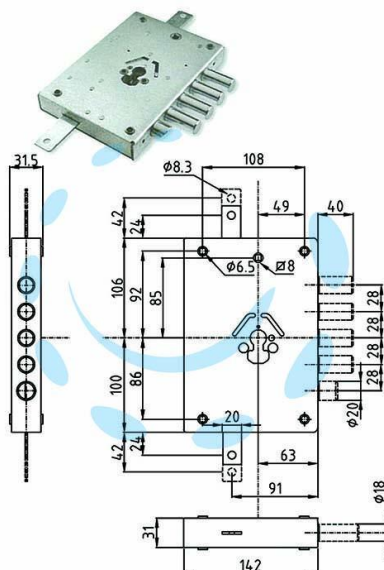

SERRATURA TRIPL. APPLICARE CIL. EUROPEO CON  
SCROCCO BLIND. HEAVY MM.63 - mm.63 SX (SER NE42 S)

Cod.

389310

## DESCRIZIONE

serrature per porte blindate serie HEAVY con scrocco azionato da quadro maniglia e con entrata chiave - mezzogiro reversibile - montaggio cilindro con viti passanti e staffa di bloccaggio - entrata chiave maniglia e pomolo mm.60 - applicazione di qualsiasi cilindro di tipo europeo con profilo compatibile - cambio cilindro senza rimuovere la serratura - 4 catenacci - interasse mm.28 - finitura zincata - senza cilindro