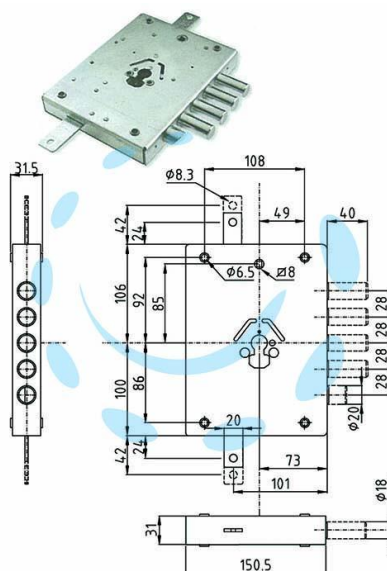

SERRATURA TRIPL. APPLICARE CIL. EUROPEO CON
SCROCCO BLIND. HEAVY MM.73 - mm.73 DX (SER NE42 7
D)

Cod.

389327

DESCRIZIONE

serrature per porte blindate serie HEAVY con scrocco azionato da quadro maniglia e con entrata chiave - mezzogiro reversibile - montaggio cilindro con viti passanti e staffa di bloccaggio - applicazione di qualsiasi cilindro di tipo europeo con profilo compatibile - cambio cilindro senza rimuovere la serratura - 4 catenacci - interasse mm.28 - finitura zincata - senza cilindro