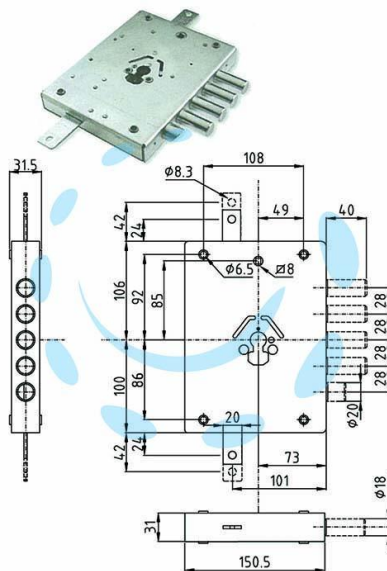

**SERRATURA TRIPL. APPLICARE CIL. EUROPEO CON
SCROCCO BLIND. HEAVY MM.73 - mm.73 (IMB NE42 7)
reversibile in busta**

Cod. 389419

DESCRIZIONE

serrature per porte blindate serie HEAVY con scrocco azionato da quadro maniglia e con entrata chiave - mezzogiro reversibile - montaggio cilindro con viti passanti e staffa di bloccaggio - applicazione di qualsiasi cilindro di tipo europeo con profilo compatibile - cambio cilindro senza rimuovere la serratura - 4 catenacci - interasse mm.28 - finitura zincata - senza cilindro