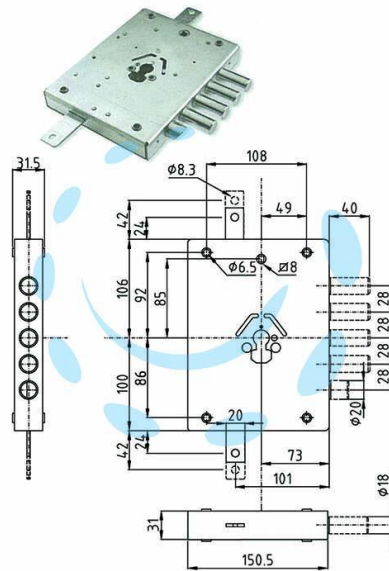

SERRATURA TRIPL. APPLICARE CIL. EUROPEO CON  
SCROCCO BLIND. HEAVY MM.73 - mm.73 SX (SER NE42 7  
S)

Cod.

389334

## DESCRIZIONE

serrature per porte blindate serie HEAVY con scrocco azionato da quadro maniglia e con entrata chiave - mezzogiro reversibile - montaggio cilindro con viti passanti e staffa di bloccaggio - applicazione di qualsiasi cilindro di tipo europeo con profilo compatibile - cambio cilindro senza rimuovere la serratura - 4 catenacci - interasse mm.28 - finitura zincata - senza cilindro