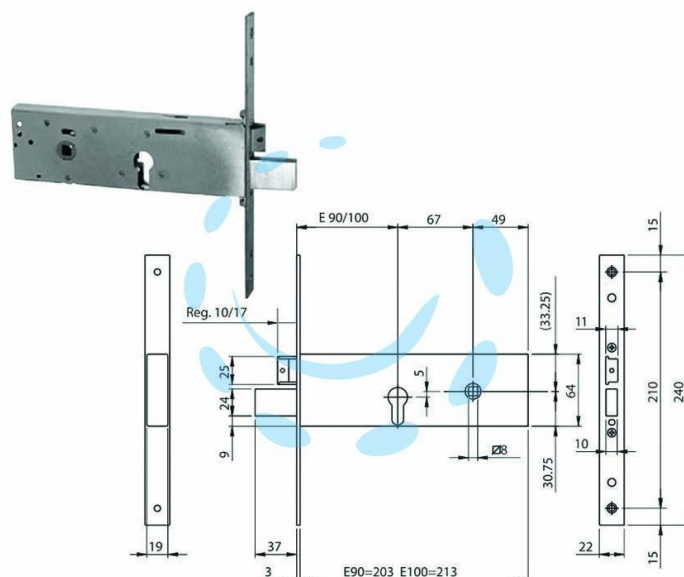

**SERRATURA INFIL. FASCE CAT.+ SCR. PROFILO EUROP.
MM.64 H 96112 - mm.90 (961120902)**

Cod.

438353

DESCRIZIONE

a cilindro profilo europeo - chiusura laterale - tre mandate da mm.12 - frontale acciaio inox mm. 240x22x3 - altezza cassa mm.64 - scrocco separato reversibile e regolabile - 2 ghiere - coppia spessori sottofrontale - grano interno per fissaggio cilindro - viti di fissaggio - cilindro non compreso