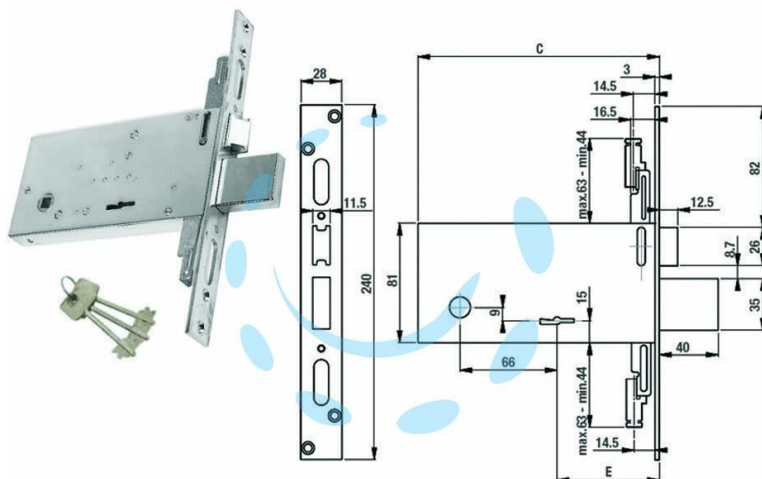

SERRATURA TRIPL. INFIL. PER FASCE D/MAPPA CATEN.
E SCR. MM.81 H F6873 - mm.70 (F6873)

Cod.

381222

DESCRIZIONE

coprifrontale in acciaio inox - catenaccio a 4 mandate - scrocco reversibile - 3 punti di chiusura - asole per il montaggio facilitato delle aste interne/esterne - contropiastra non inclusa - interasse mm.66 - frontale mm. 25 - 3 chiavi