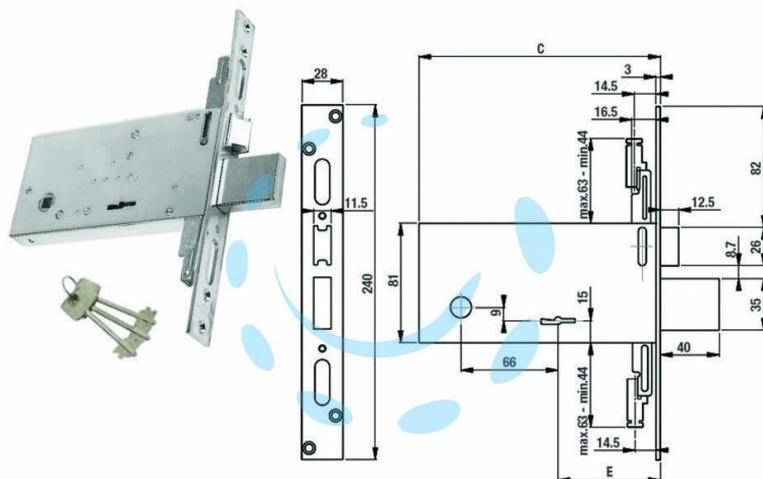

SERRATURA TRIPL. INFIL. PER FASCE D/MAPPA CATEN.
E SCR. MM.81 H F6873 - mm.70 (F6873)

Cod.

381222

DESCRIZIONE

coprifrontale in acciaio inox - catenaccio a 4 mandate - scrocco reversibile - 3 punti di chiusura - asole per il montaggio facilitato delle aste interne/esterne - contropiastra non inclusa - interasse mm.66 - frontale mm. 25 - 3 chiavi