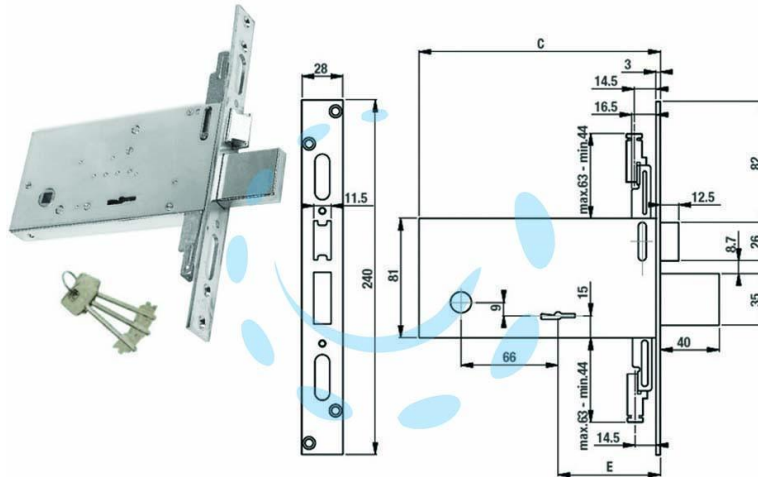

SERRATURA TRIPL. INFIL. PER FASCE D/MAPPA CATEN.  
E SCR. MM.81 H F6873 - mm.90 (F6893)

Cod.

381239

## DESCRIZIONE

coprifrontale in acciaio inox - catenaccio a 4 mandate - scrocco reversibile - 3 punti di chiusura - asole per il montaggio facilitato delle aste interne/esterne - contropiastra non inclusa - interasse mm.66 - frontale mm. 25 - 3 chiavi