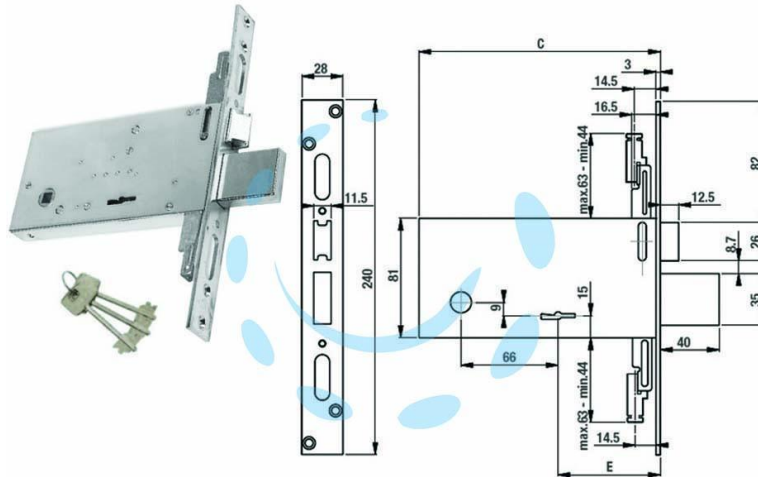

SERRATURA TRIPL. INFIL. PER FASCE D/MAPPA CATEN.
E SCR. MM.81 H F6873 - mm.90 (F6893)

Cod.

381239

DESCRIZIONE

coprifrontale in acciaio inox - catenaccio a 4 mandate - scrocco reversibile - 3 punti di chiusura - asole per il montaggio facilitato delle aste interne/esterne - contropiastra non inclusa - interasse mm.66 - frontale mm. 25 - 3 chiavi