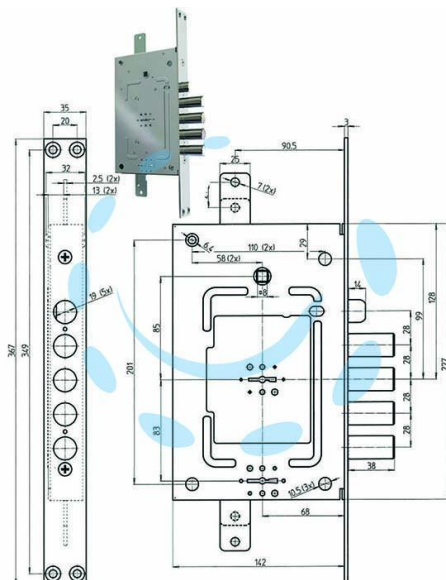

**SERRATURA TRIPL. INFILARE C/SCR. MULTIF. D/M + D/M  
BLIND. REVERS. 2751 - chiave mm.116 (2751-03)**

Cod.

384339

## DESCRIZIONE

serratura a doppia mappa per porte blindate e dispositivo C.T.G. come riferma della serratura principale con scrocco azionato da chiave e da quadro maniglia - applicazione: infilare - 4 catenacci - interasse mm.28 - finitura zincata - 3 punti di chiusura - numero chiavi 3+1C - accessori inclusi: mostrina esterna, mostrina interna con ciوندolo, mostrina esterna c.t.g., mostrina interna c.t.g. con ciوندolo, viti