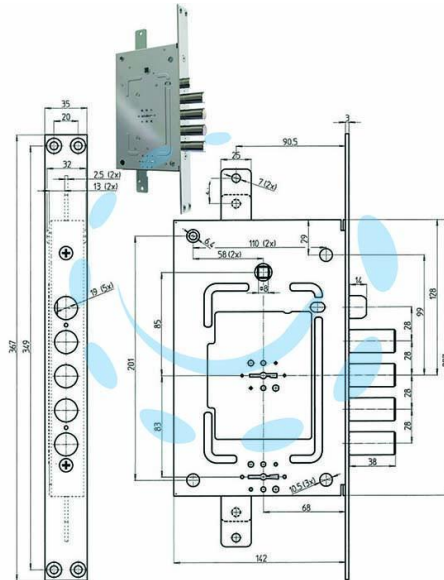

**SERRATURA TRIPL. INFILARE C/SCR. MULTIF. D/M + D/M
BLIND. REVERS. 2751 - chiave mm.92 (2751-01)**

Cod.

384322

DESCRIZIONE

serratura a doppia mappa per porte blindate e dispositivo C.T.G. come riferma della serratura principale con scrocco azionato da chiave e da quadro maniglia - applicazione: infilare - 4 catenacci - interasse mm.28 - finitura zincata - 3 punti di chiusura - numero chiavi 3+1C - accessori inclusi: mostrina esterna, mostrina interna con ciوندolo, mostrina esterna c.t.g., mostrina interna c.t.g. con ciوندolo, viti