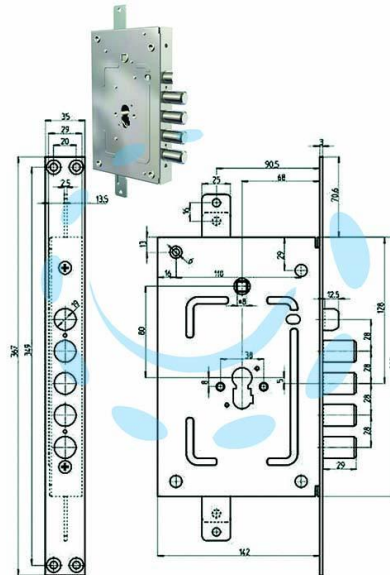

**SERRATURA TRIPLICE APPLIC. C/SCR. CIL. EUROP.
BLIND. REV. 2655 PE (2) - (2655PEN-02)**

Cod.

384476

DESCRIZIONE

serrature a profilo europeo per porte blindate con scrocco azionato da chiave e da quadro maniglia - fissaggio cilindro con Sistema Simply, applicazione: planare - 4 catenacci - interasse mm.28 - finitura zincata - 3 punti di chiusura - accessori inclusi: posizionatore, distanziale, viti - cilindro non compreso