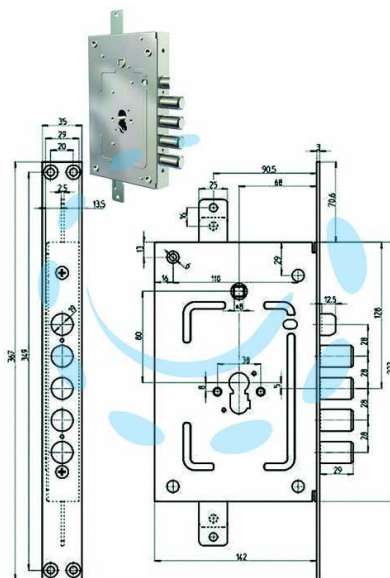

**SERRATURA TRIPLICE APPLIC. C/SCR. CIL. EUROP.
BLIND. REV. 2655 PE (2) - (2655PEN-02)**

Cod. 384476

DESCRIZIONE

serrature a profilo europeo per porte blindate con scrocco azionato da chiave e da quadro maniglia - fissaggio cilindro con Sistema Simply, applicazione: planare - 4 catenacci - interasse mm.28 - finitura zincata - 3 punti di chiusura - accessori inclusi: posizionatore, distanziale, viti - cilindro non compreso