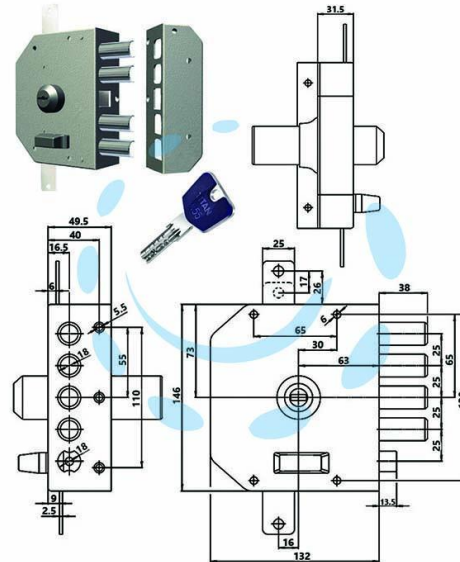

**SERRATURA TRIPLICE APPLICARE C/SCROCCO A
POMPA CH. PIATTA K55 3250K55 - cilindro 60 DX
(3250K55)**

Cod.

300339

DESCRIZIONE

con chiave reversibile K55, cilindro mm.29 sul lato esterno, calotta sul lato interno, con scrocco, catenaccio mm.38 - dotazione: 3 chiavi articolo K55, aste non comprese