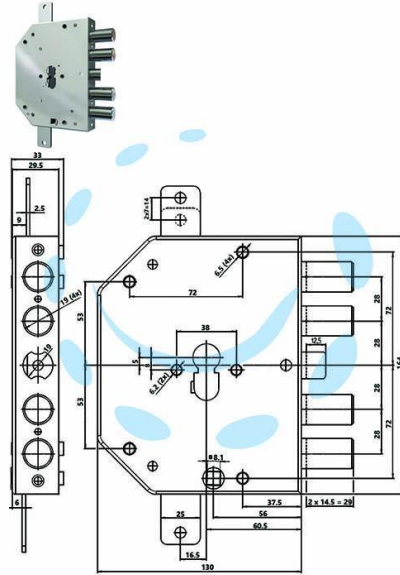

SERRATURA TRIPLICE APPLICARE C/SCROCCO CIL. EU.  
BLINDATE 2155PEN-BLOC - mm.60 DX (2155PEN-01NCL)

Cod.

300094

## DESCRIZIONE

versione con Blocco Clever, fissaggio cilindro con Sistema Simply, versione ad applicare, con scrocco, per porte blindate - interasse mm.28 - cilindro non compreso