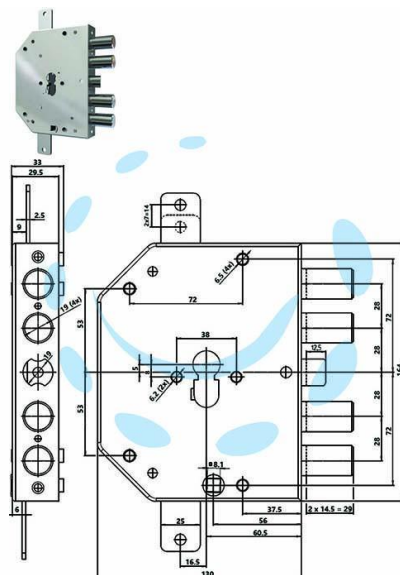

SERRATURA TRIPLICE APPLICARE C/SCROCCO CIL. EU.
BLINDATE 2155PEN-BLOC - mm.60 SX (2155PEN-11NCL)

Cod.

300100

DESCRIZIONE

versione con Blocco Clever, fissaggio cilindro con Sistema Simply, versione ad applicare, con scrocco, per porte blindate - interasse mm.28 - cilindro non compreso