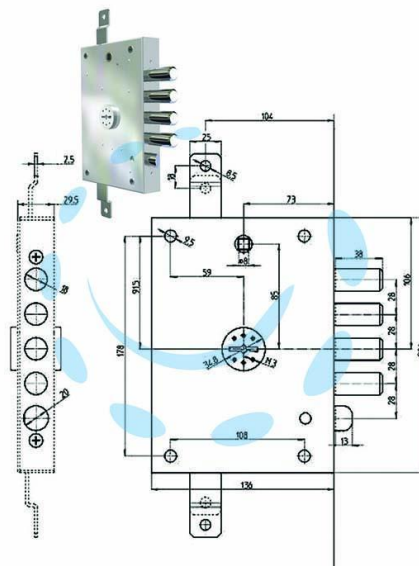

SERRATURA TRIPLICE APPLICARE C/SCROCCO
D.MAPPA REVERS. BLINDATE 7056 - chiave mm.92 (7056-
01)

Cod.

412773

DESCRIZIONE

serratura a doppia mappa per porte blindate con scrocco azionato da chiave e da quadro maniglia - applicazione planare - reversibile - 4 catenacci interasse mm.28 - finitura zincata - 3 punti di chiusura - numero chiavi 3+1C - accessori inclusi: mostrina esterna, mostrina interna con ciondolo, viti