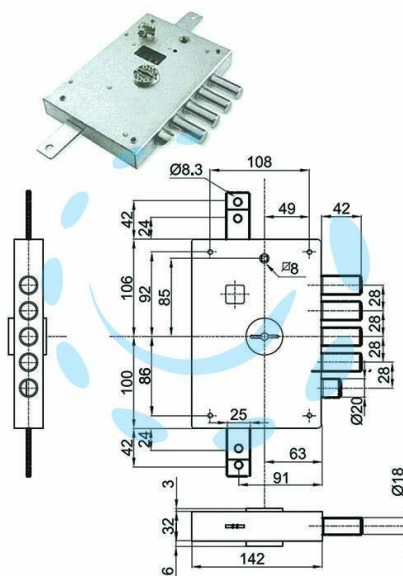

SERRATURA TRIPLICE APPLICARE CON SCR. DOPPIA
MAPPA BLIND. HEAVY MM.63 - mm.63 DX (IMB 6111 DE) in
busta

Cod.

389365

DESCRIZIONE

serrature a doppia mappa per porte blindate serie HEAVY con scrocco azionato da chiave e da quadro maniglia - 5 catenacci - interasse mm.28 - finitura zincata - la serratura è corredata di astuccio sigillato con 3 chiavi mm.92 e blocchetto e 1 chiave di prova