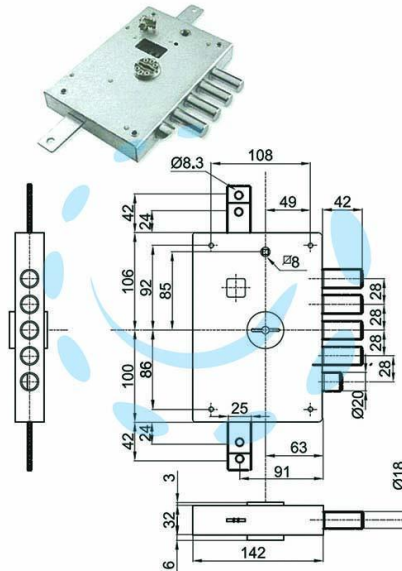

**SERRATURA TRIPLICE APPLICARE CON SCR. DOPPIA  
MAPPA BLIND. HEAVY MM.63 - mm.63 DX (SER 6111 DE)**

Cod.

389266

## DESCRIZIONE

serrature a doppia mappa per porte blindate serie HEAVY con scrocco azionato da chiave e da quadro maniglia - 5 catenacci - interasse mm.28 - finitura zincata - la serratura è corredata di astuccio sigillato con 3 chiavi mm.92 e blocchetto e 1 chiave di prova