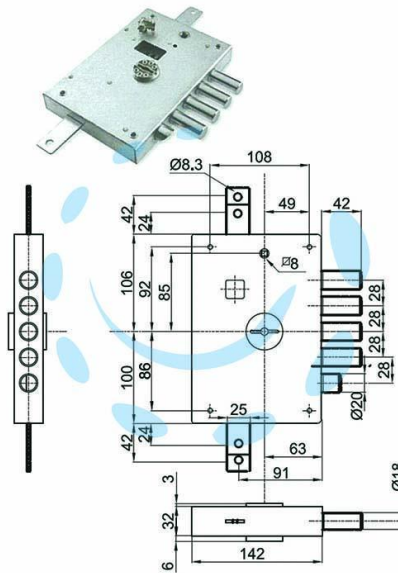

**SERRATURA TRIPLICE APPLICARE CON SCR. DOPPIA
MAPPA BLIND. HEAVY MM.63 - mm.63 SX (IMB 6112 SE) in
busta**

Cod.

389372

DESCRIZIONE

serrature a doppia mappa per porte blindate serie HEAVY con scrocco azionato da chiave e da quadro maniglia - 5 catenacci - interasse mm.28 - finitura zincata - la serratura è corredata di astuccio sigillato con 3 chiavi mm.92 e blocchetto e 1 chiave di prova