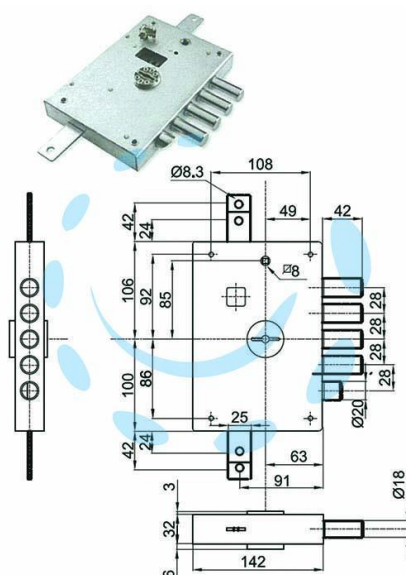

SERRATURA TRIPLICE APPLICARE CON SCR. DOPPIA
MAPPA BLIND. HEAVY MM.63 - mm.63 SX (SER 6112 SE)

Cod.

389273

DESCRIZIONE

serrature a doppia mappa per porte blindate serie HEAVY con scrocco azionato da chiave e da quadro maniglia - 5 catenacci - interasse mm.28 - finitura zincata - la serratura è corredata di astuccio sigillato con 3 chiavi mm.92 e blocchetto e 1 chiave di prova