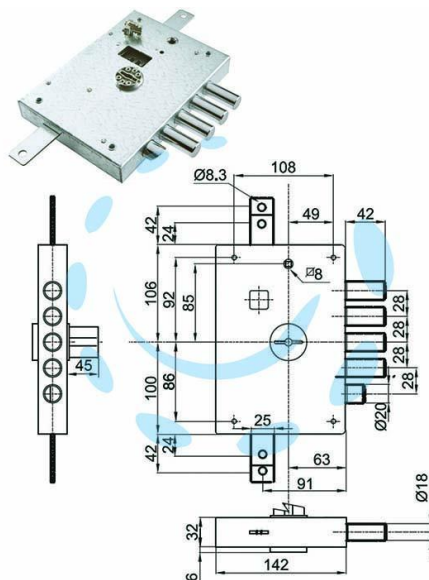

SERRATURA TRIPLICE APPLICARE CON SCR. DOPPIA
MAPPA BLIND. HEAVY MM.73 - mm.73 DX (SER 7111 DE)

Cod.

389280

DESCRIZIONE

serrature a doppia mappa per porte blindate serie HEAVY con scrocco azionato da chiave e da quadro maniglia - 5 catenacci - interasse mm.28 - finitura zincata - la serratura è corredata di astuccio sigillato con 3 chiavi mm.92 e blocchetto e 1 chiave di prova