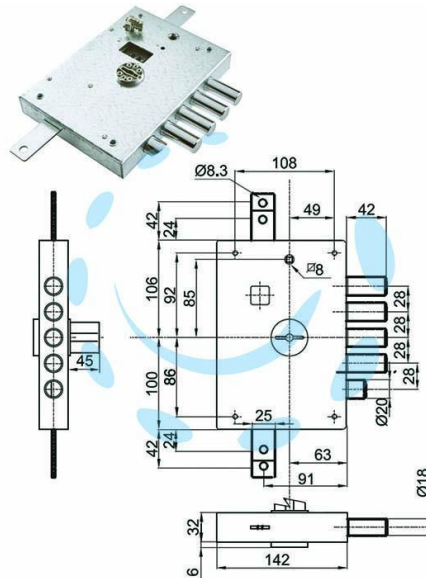

**SERRATURA TRIPLICE APPLICARE CON SCR. DOPPIA
MAPPA BLIND. HEAVY MM.73 - mm.73 SX (IMB 7112 SE) in
busta**

Cod. 389396

DESCRIZIONE

serrature a doppia mappa per porte blindate serie HEAVY con scrocco azionato da chiave e da quadro maniglia - 5 catenacci - interasse mm.28 - finitura zincata - la serratura è corredata di astuccio sigillato con 3 chiavi mm.92 e blocchetto e 1 chiave di prova