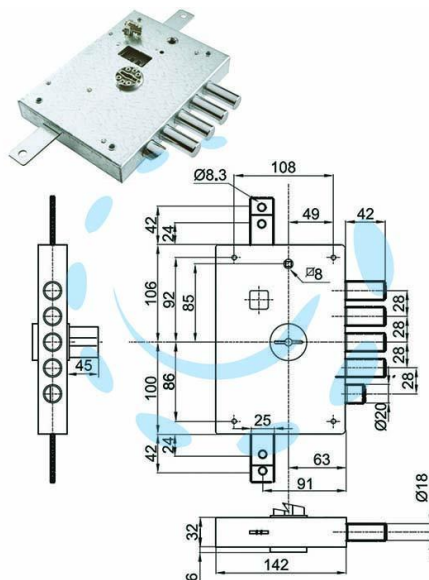

**SERRATURA TRIPLICE APPLICARE CON SCR. DOPPIA
MAPPA BLIND. HEAVY MM.73 - mm.73 SX (SER 7112 SE)**

Cod.

389297

DESCRIZIONE

serrature a doppia mappa per porte blindate serie HEAVY con scrocco azionato da chiave e da quadro maniglia - 5 catenacci - interasse mm.28 - finitura zincata - la serratura è corredata di astuccio sigillato con 3 chiavi mm.92 e blocchetto e 1 chiave di prova