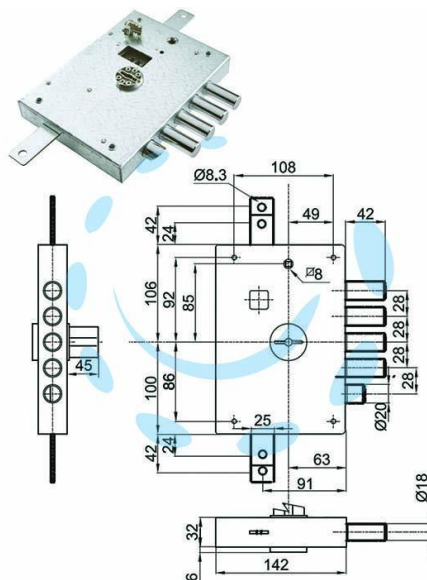

**SERRATURA TRIPLICE APPLICARE CON SCR. DOPPIA
MAPPA BLIND. HEAVY MM.73 - mm.73 SX (SER 7112 SE)**

Cod.

389297

DESCRIZIONE

serrature a doppia mappa per porte blindate serie HEAVY con scrocco azionato da chiave e da quadro maniglia - 5 catenacci - interasse mm.28 - finitura zincata - la serratura è corredata di astuccio sigillato con 3 chiavi mm.92 e blocchetto e 1 chiave di prova