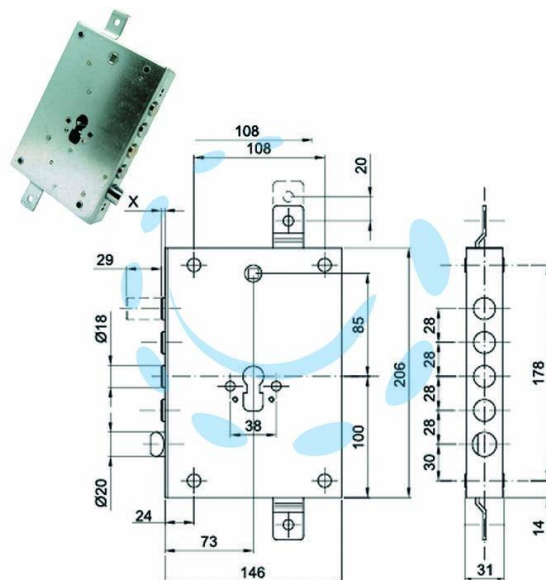

**SERRATURA TRIPLICE APPLICARE CON SCROCCO CIL.  
EUR. BLINDATE 70128 - mm.73, interasse catenacci mm.28**

Cod.

475198

## DESCRIZIONE

in acciaio zincato, catenacci cromati - per cilindro europeo - scrocco reversibile  $\varnothing$  20 azionabile da chiave o maniglia - triplice chiusura con catenaccio  $\varnothing$  mm.18 e 2 mandate - a mandate effettuate la maniglia non aziona lo scrocco - quadro maniglia mm.8 - sporgenza mm.14 - corsa mm.29 - cilindro e aste non compresi - indicata per le sostituzioni delle serrature per porte blindate 'tipo ATRA', essendo perfettamente intercambiabile