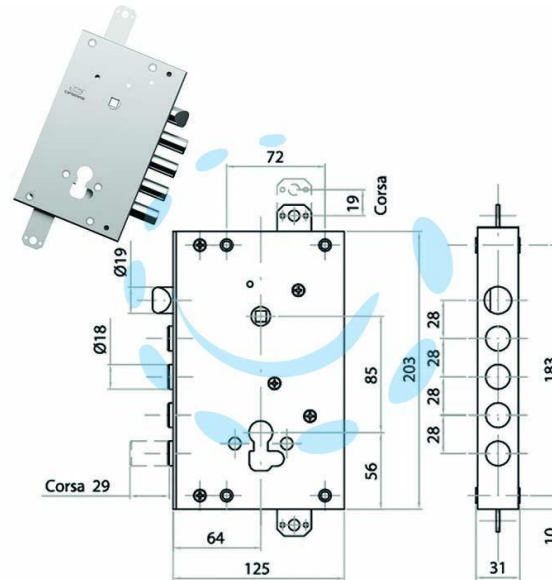

**SERRATURA TRIPLICE APPLICARE CON SCROCCO CIL.
EUR. BLINDATE CS128 - mm.64, interasse catenacci mm.28**

Cod.

475242

DESCRIZIONE

in acciaio zincato, catenacci cromati - per cilindro europeo - scrocco reversibile Ø mm.20 azionabile da chiave o maniglia - triplice chiusura con catenaccio a 4 pistoni e 2 mandate - predisposizione per il fissaggio delle aste - quadro maniglia mm.8 - interasse mm.85 - scatola mm.125x203