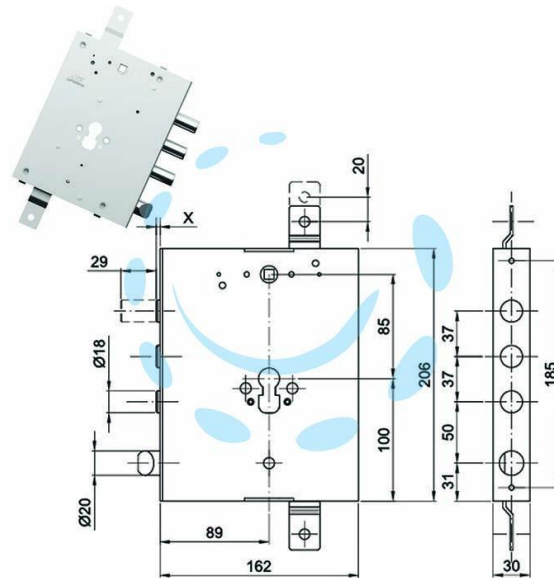

**SERRATURA TRIPLICE APPLICARE CON SCROCCO CIL.
EUR. BLINDATE GA137 - mm.89, interasse catenacci
mm.37**

Cod.

475259

DESCRIZIONE

in acciaio zincato, catenacci cromati - per cilindro europeo - scrocco reversibile \varnothing 20 azionabile da chiave o maniglia - triplice chiusura con catenaccio; 3 pistoni e 2 mandate - predisposizione per il fissaggio delle aste - quadro maniglia mm.8 - interasse mm.85 - scatola mm.162x206