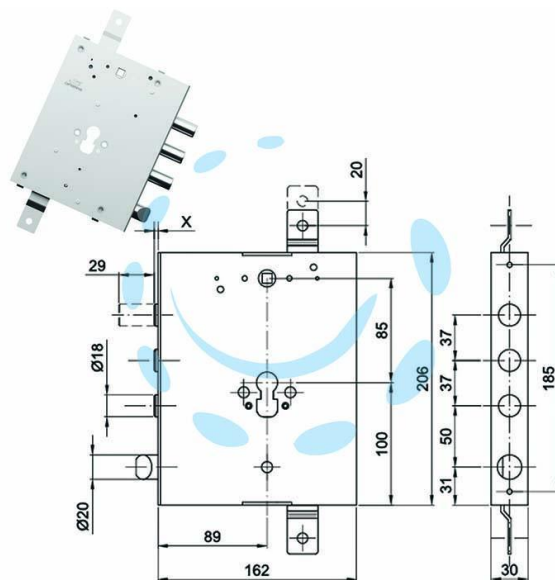

**SERRATURA TRIPLICE APPLICARE CON SCROCCO CIL.  
EUR. BLINDATE GA137 - mm.89, interasse catenacci  
mm.37**

Cod.

475259

## DESCRIZIONE

in acciaio zincato, catenacci cromati - per cilindro europeo - scrocco reversibile  $\varnothing$  20 azionabile da chiave o maniglia - triplice chiusura con catenaccio; 3 pistoni e 2 mandate - predisposizione per il fissaggio delle aste - quadro maniglia mm.8 - interasse mm.85 - scatola mm.162x206