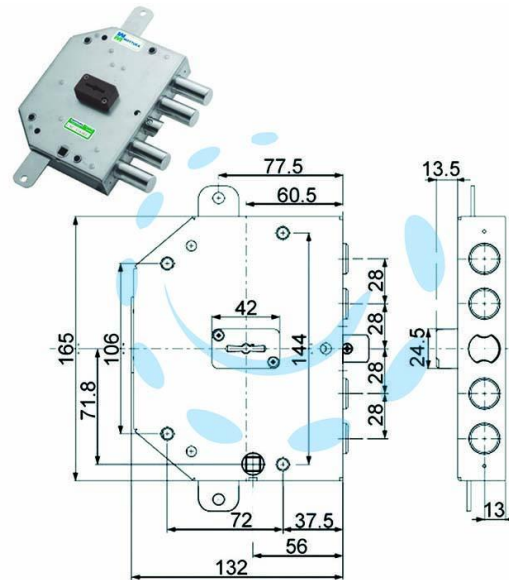

**SERRATURA TRIPLICE APPLICARE CON SCROCCO D.
MAPPA BLINDATE 89C755 - mm.60 SX (89C755S000)**

Cod.

423892

DESCRIZIONE

scatola in acciaio zincato, catenacci e scrocco a pistoni con interasse mm.28 in acciaio cromato, 4 mandate, mezzo giro \varnothing mm.19 reversibile azionato da chiave e maniglia, chiavistelli tondi \varnothing mm.19 con corsa mm.36, corsa aste mm.14, in dotazione: 3 chiavi a doppia mappa mm.63,8, 1 chiave di servizio, 1 boccola guida chiave, 1 mostrina esterna in ottone, dimensioni scatola mm.165x132