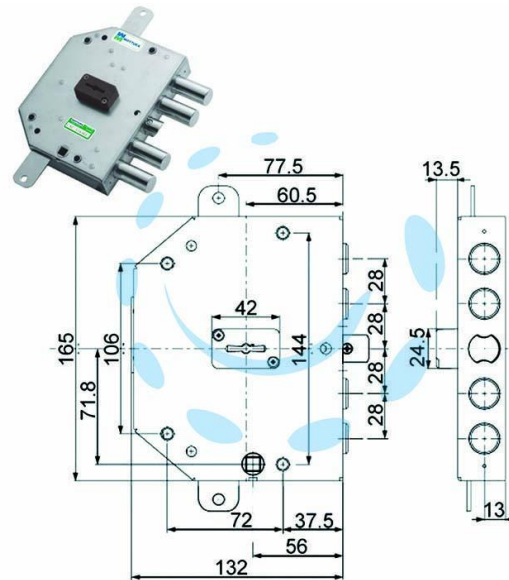

SERRATURA TRIPLICE APPLICARE CON SCROCCO D.  
MAPPA BLINDATE 89C755 - mm.60 SX (89C755S000)

Cod.

423892

## DESCRIZIONE

scatola in acciaio zincato, catenacci e scrocco a pistoni con interasse mm.28 in acciaio cromato, 4 mandate, mezzo giro  $\varnothing$  mm.19 reversibile azionato da chiave e maniglia, chiavistelli tondi  $\varnothing$  mm.19 con corsa mm.36, corsa aste mm.14, in dotazione: 3 chiavi a doppia mappa mm.63,8, 1 chiave di servizio, 1 boccola guida chiave, 1 mostrina esterna in ottone, dimensioni scatola mm.165x132