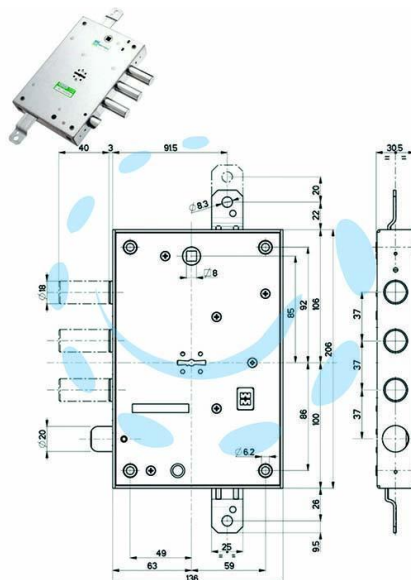

**SERRATURA TRIPLICE APPLICARE CON SCROCCO DM
BLINDATE 52571ML/37 - mm.63 DX/SX (52571ML 37 36)**

Cod.

477406

DESCRIZIONE

a doppia mappa, reversibile, con scrocco azionabile da chiave o maniglia, interasse mm.37 spessore mm.10, chiusura triplice con catenaccio a 3 pistoni e 2 mandate, corsa mm.40, predisposizione per fissaggio aste, corsa mm.20, quadro maniglia mm.8, in acciaio zincato, in dotazione: 3 chiavi