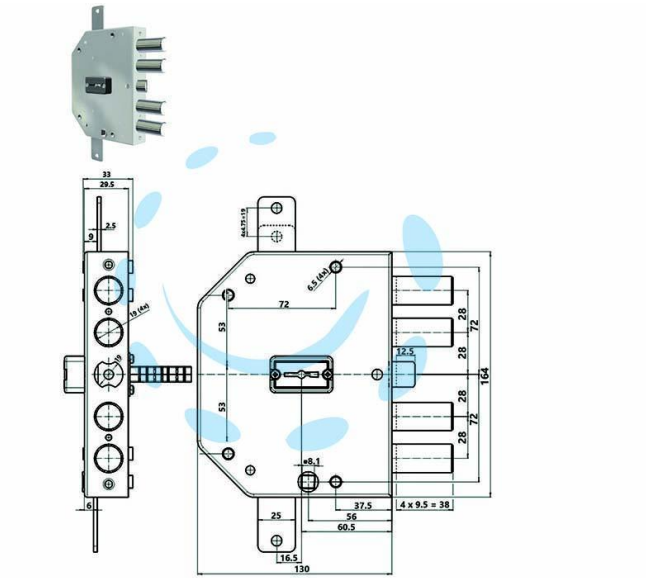

**SERRATURA TRIPLICE APPLICARE CON SCROCCO
DOPPIA MAPPA BLINDATE 2155MRX - mm.60 DX
(2155MRX)**

Cod.

300070

DESCRIZIONE

con chiavi brevettate e dispositivo NO ENTRY, versione ad applicare con scrocco, per porte blindate - interasse mm.28 - con 3 chiavi + 1 chiave cantiere