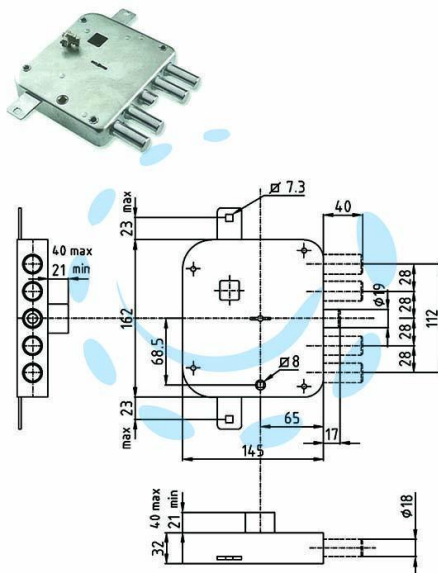

**SERRATURA TRIPLICE APPLICARE CON SCROCCO
DOPPIA MAPPA BLINDATE STRONG - mm.65 DX (SER
3221 2DB)**

Cod.

389341

DESCRIZIONE

serrature a doppia mappa per porte blindate serie STRONG con scrocco azionato da chiave e da quadro maniglia - 4 catenacci - interasse mm.28 - finitura zincata - la serratura è corredata di astuccio sigillato con 3 chiavi e blocchetto e 1 chiave di prova