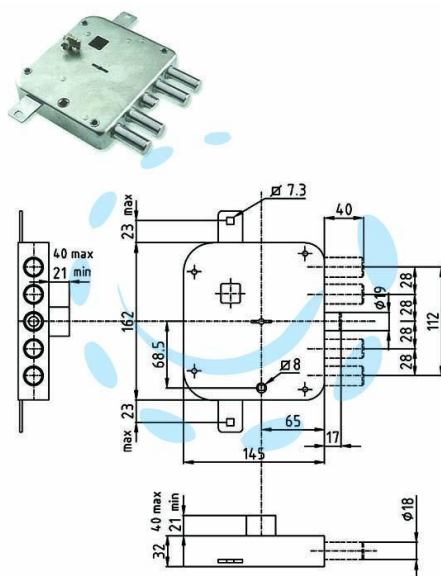

**SERRATURA TRIPLICE APPLICARE CON SCROCCO
DOPPIA MAPPA BLINDATE STRONG - mm.65 SX (SER
3222 2SB)**

Cod.

389358

DESCRIZIONE

serrature a doppia mappa per porte blindate serie STRONG con scrocco azionato da chiave e da quadro maniglia - 4 catenacci - interasse mm.28 - finitura zincata - la serratura è corredata di astuccio sigillato con 3 chiavi e blocchetto e 1 chiave di prova