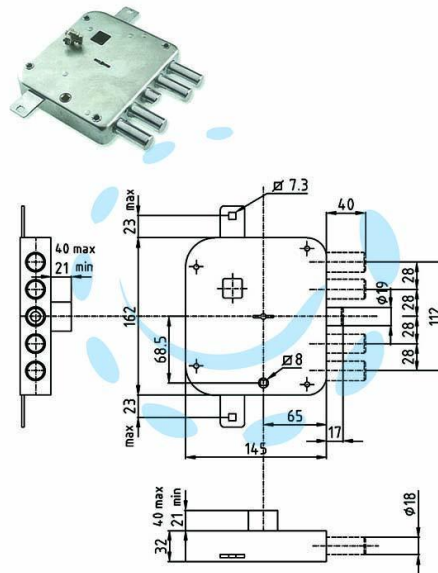

**SERRATURA TRIPLICE APPLICARE CON SCROCCO
DOPPIA MAPPA BLINDATE STRONG - mm.65 SX (SER
3222 2SB)**

Cod.

389358

DESCRIZIONE

serrature a doppia mappa per porte blindate serie STRONG con scrocco azionato da chiave e da quadro maniglia - 4 catenacci - interasse mm.28 - finitura zincata - la serratura è corredata di astuccio sigillato con 3 chiavi e blocchetto e 1 chiave di prova