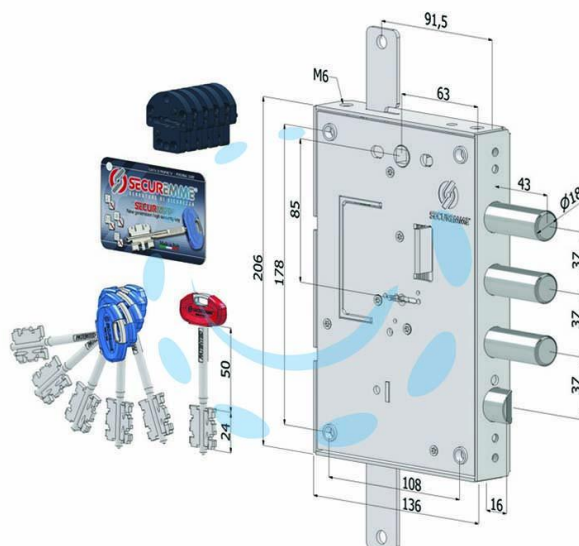

**SERRATURA TRIPLICE APPLICARE PER PORTE
BLINDATE A D.MAPPA INT.37 240 - (2401DCR0337S56)**

Cod.

430166

DESCRIZIONE

serratura reversibile - scatola in acciaio zincato mm.136x206 int.85 - catenacci in acciaio cromato movimentati dalla chiave - scrocco reversibile - 4 mandate - chiusura triplice - corsa mm.40 - sporgenza pistoncini mm.3 - serratura reversibile - rinforzo al catenaccio - a serratura chiusa la maniglia non sgancia lo scrocco - possibilità di fissaggio rosetta maniglia con viti passanti interasse mm.38 - duplicazione chiave protetta SECURMAP24 - in dotazione: 1 chiave di servizio e 3 chiavi