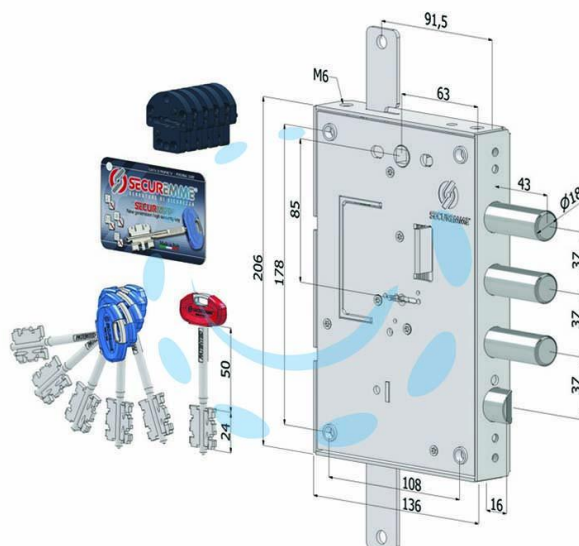

**SERRATURA TRIPLICE APPLICARE PER PORTE  
BLINDATE A D.MAPPA INT.37 240 - (2401DCR0337S56)**

Cod.

430166

## DESCRIZIONE

serratura reversibile - scatola in acciaio zincato mm.136x206 int.85 - catenacci in acciaio cromato movimentati dalla chiave - scrocco reversibile - 4 mandate - chiusura triplice - corsa mm.40 - sporgenza pistoncini mm.3 - serratura reversibile - rinforzo al catenaccio - a serratura chiusa la maniglia non sgancia lo scrocco - possibilità di fissaggio rosetta maniglia con viti passanti interasse mm.38 - duplicazione chiave protetta SECURMAP24 - in dotazione: 1 chiave di servizio e 3 chiavi