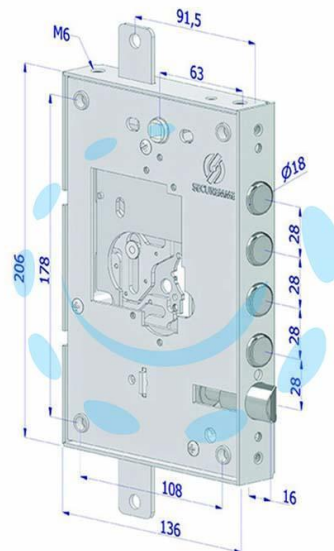

**SERRATURA TRIPLICE APPLICARE PER PORTE  
BLINDATE NUDA S/CUORE INT.28 25 - SX (2501SCR0328)**

Cod.

430234

## DESCRIZIONE

predisposta per cuore sia a doppia mappa che a cilindro - scrocco reversibile - chiusura triplice - a serratura chiusa la maniglia non sgancia lo scrocco - possibilità di fissaggio rosetta maniglia con viti passanti interasse mm.38 - sporgenza pistoncini mm.3