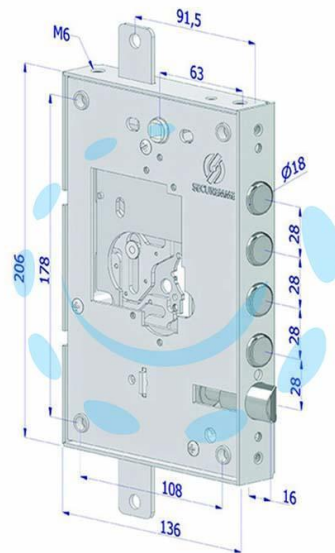

**SERRATURA TRIPLICE APPLICARE PER PORTE
BLINDATE NUDA S/CUORE INT.28 25 - SX (2501SCR0328)**

Cod.

430234

DESCRIZIONE

predisposta per cuore sia a doppia mappa che a cilindro - scrocco reversibile - chiusura triplice - a serratura chiusa la maniglia non sgancia lo scrocco - possibilità di fissaggio rosetta maniglia con viti passanti interasse mm.38 - sporgenza pistoncini mm.3