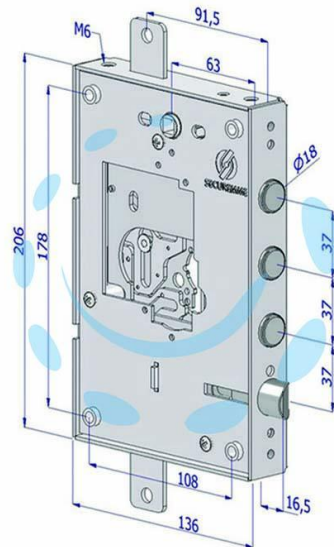

**SERRATURA TRIPLICE APPLICARE PER PORTE
BLINDATE NUDA S/CUORE INT.37 25 - SX (2501SCR0337)**

Cod.

430258

DESCRIZIONE

predisposta per cuore sia a doppia mappa che a cilindro - scrocco reversibile - chiusura triplice - a serratura chiusa la maniglia non sgancia lo scrocco - possibilità di fissaggio rosetta maniglia con viti passanti interasse mm.38 - sporgenza pistoncini mm.3