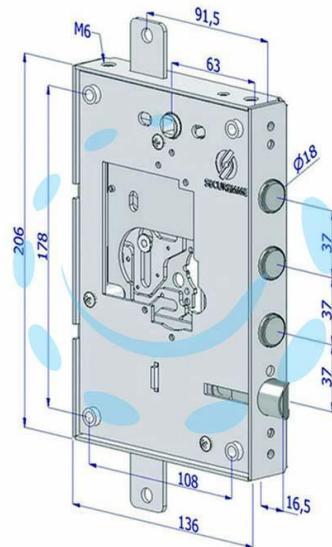

**SERRATURA TRIPLICE APPLICARE PER PORTE
BLINDATE NUDA S/CUORE INT.37 25 - SX (2501SCR0337)**

Cod.

430258

DESCRIZIONE

predisposta per cuore sia a doppia mappa che a cilindro - scrocco reversibile - chiusura triplice - a serratura chiusa la maniglia non sgancia lo scrocco - possibilità di fissaggio rosetta maniglia con viti passanti interasse mm.38 - sporgenza pistoncini mm.3