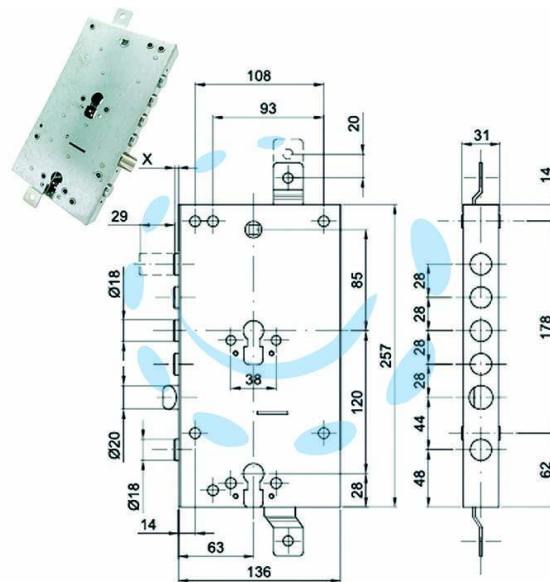

SERRATURA TRIPLICE APPLICARE SCROCCO DOPPIO
CIL. EU. BLINDATE 50228 - mm.63, interasse catenacci
mm.28

Cod.

475174

DESCRIZIONE

in acciaio zincato, catenacci cromati - per doppio cilindro europeo - scrocco reversibile \varnothing 20 azionabile da entrambi i cilindri o dalla maniglia - triplice chiusura con catenaccio; 4 pistoni e 2 mandate - a mandate effettuate la maniglia non aziona lo scrocco - corsa mm.29 - predisposizione per fissaggio aste - serratura inferiore con funzione paletto notte - blocco serratura superiore con cilindro di servizio - scatola mm.136x254 - resistenza al carico assiale > 6kN - in dotazione: fissaggio cilindro con supporto e viti - cilindri e aste non compresi