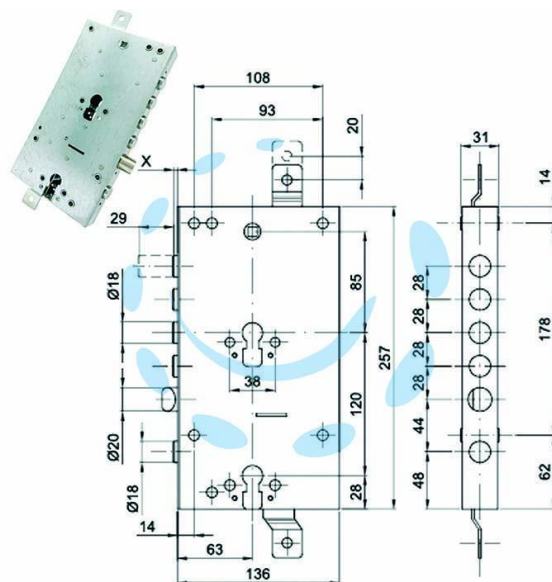

SERRATURA TRIPLICE APPLICARE SCROCCO DOPPIO
CIL. EU. BLINDATE 50228 - mm.63, interasse catenacci
mm.28

Cod.

475174

DESCRIZIONE

in acciaio zincato, catenacci cromati - per doppio cilindro europeo - scrocco reversibile \varnothing 20 azionabile da entrambi i cilindri o dalla maniglia - triplice chiusura con catenaccio; 4 pistoni e 2 mandate - a mandate effettuate la maniglia non aziona lo scrocco - corsa mm.29 - predisposizione per fissaggio aste - serratura inferiore con funzione paletto notte - blocco serratura superiore con cilindro di servizio - scatola mm.136x254 - resistenza al carico assiale > 6kN - in dotazione: fissaggio cilindro con supporto e viti - cilindri e aste non compresi