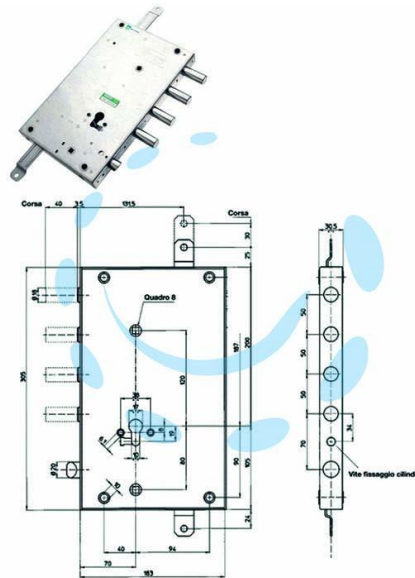

**SERRATURA TRIPLICE APPLICARE SERRABLINDA CON  
SCROCCO CIL.EUROPEO 85461 - mm.70 DX (85461D)**

Cod.

402415

## DESCRIZIONE

scatola mm.185x305h. in acciaio con rivestimento in zinco, catenacci e scrocco in acciaio nichelato - chiavistelli tondi  $\varnothing$  mm.18 con corsa mm.40 - corsa aste mm.40 - comando chiavistelli a pomolo e blocco con cilindro - mezzo giro  $\varnothing$  20 azionato da cilindro e maniglia inferiore - cilindro e aste non compresi