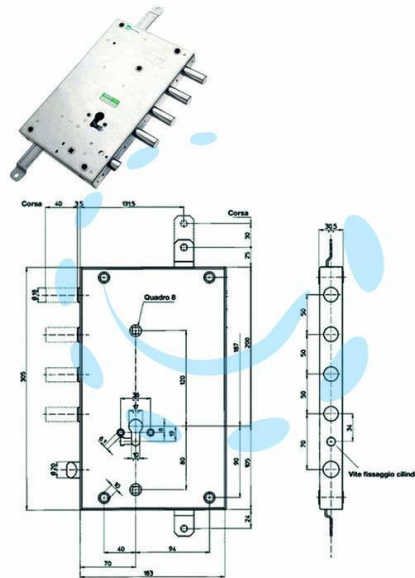

**SERRATURA TRIPLICE APPLICARE SERRABLINDA CON
SCROCCO CIL.EUROPEO 85461 - mm.70 DX (85461D)**

Cod.

402415

DESCRIZIONE

scatola mm.185x305h. in acciaio con rivestimento in zinco, catenacci e scrocco in acciaio nichelato - chiavistelli tondi \varnothing mm.18 con corsa mm.40 - corsa aste mm.40 - comando chiavistelli a pomolo e blocco con cilindro - mezzo giro \varnothing 20 azionato da cilindro e maniglia inferiore - cilindro e aste non compresi