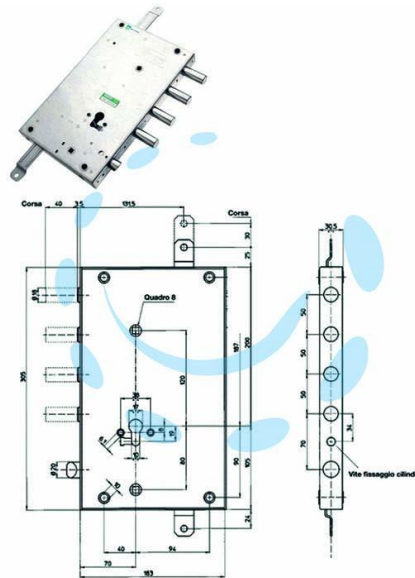

**SERRATURA TRIPLICE APPLICARE SERRABLINDA CON
SCROCCO CIL.EUROPEO 85461 - mm.70 DX (85461S)**

Cod.

402422

DESCRIZIONE

scatola mm.185x305h. in acciaio con rivestimento in zinco, catenacci e scrocco in acciaio nichelato - chiavistelli tondi \varnothing mm.18 con corsa mm.40 - corsa aste mm.40 - comando chiavistelli a pomolo e blocco con cilindro - mezzo giro \varnothing 20 azionato da cilindro e maniglia inferiore - cilindro e aste non compresi