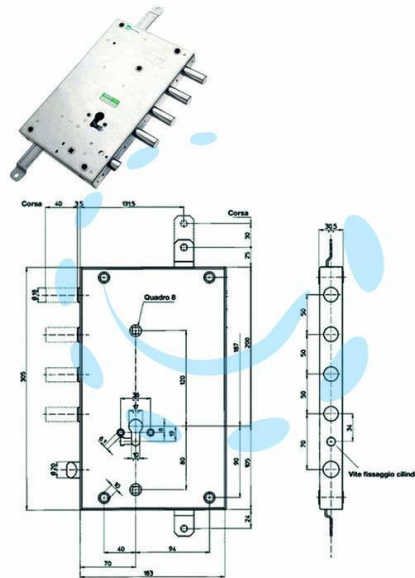

**SERRATURA TRIPLICE APPLICARE SERRABLINDA CON  
SCROCCO CIL.EUROPEO 85461 - mm.70 DX (85461S)**

Cod.

402422

## DESCRIZIONE

scatola mm.185x305h. in acciaio con rivestimento in zinco, catenacci e scrocco in acciaio nichelato - chiavistelli tondi  $\varnothing$  mm.18 con corsa mm.40 - corsa aste mm.40 - comando chiavistelli a pomolo e blocco con cilindro - mezzo giro  $\varnothing$  20 azionato da cilindro e maniglia inferiore - cilindro e aste non compresi