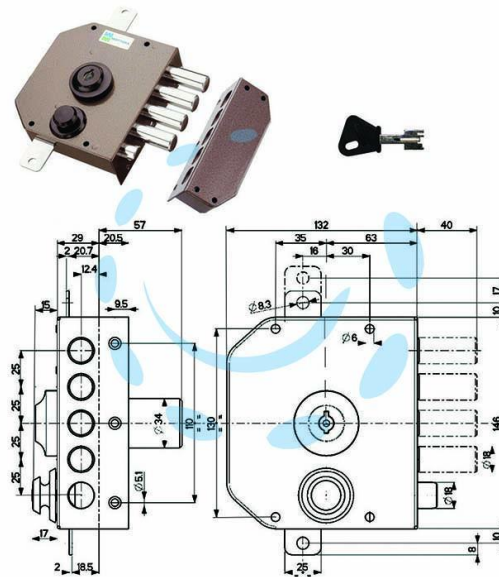

SERRATURA TRIPLICE DA APPLICARE CON SCROCCO A
POMPA 30630 - mm.60 DX cilindro \varnothing mm.34 (30630VD60X)

Cod.

49122

DESCRIZIONE

4 mandate, scatola in acciaio verniciato, catenacci e scrocco a pistoni in acciaio cromato, tirante interno, dotazione 1 mostrina, 1 ferrogliera, 2 passanti aste, 1 cavallotto, 1 bocchetta a pavimento, viti e minuteria, 3 chiavi, aste non comprese