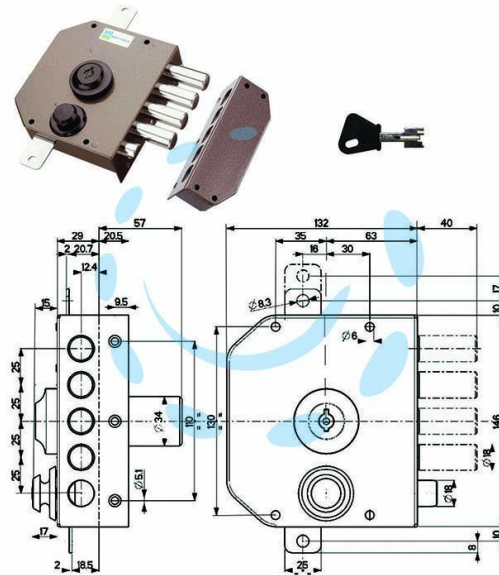

**SERRATURA TRIPLICE DA APPLICARE CON SCROCCO A  
POMPA 30630 - mm.60 SX cilindro  $\varnothing$  mm.30 (30630VS60XE)**

Cod.

141802

## DESCRIZIONE

4 mandate, scatola in acciaio verniciato, catenacci e scrocco a pistoni in acciaio cromato, tirante interno, dotazione 1 mostrina, 1 ferrogliera, 2 passanti aste, 1 cavallotto, 1 bocchetta a pavimento, viti e minuteria, 3 chiavi, aste non comprese