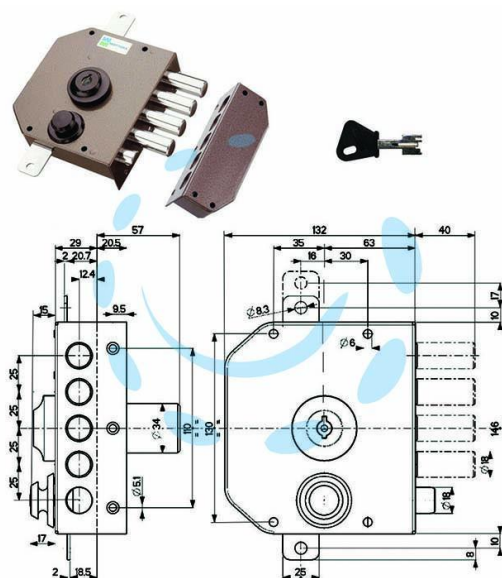

SERRATURA TRIPLICE DA APPLICARE CON SCROCCO A
POMPA 30630 - mm.60 SX cilindro \varnothing mm.34 (30630VS60X)

Cod.

141420

DESCRIZIONE

4 mandate, scatola in acciaio verniciato, catenacci e scrocco a pistoncini in acciaio cromato, tirante interno, dotazione 1 mostrina, 1 ferrogliera, 2 passanti aste, 1 cavallotto, 1 bocchetta a pavimento, viti e minuteria, 3 chiavi, aste non comprese