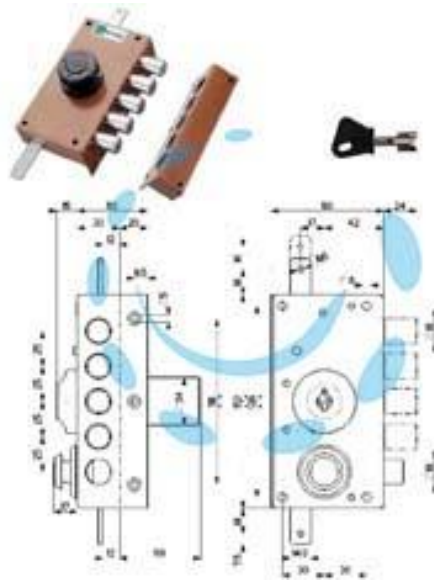

**SERRATURA TRIPLICE DA APPLICARE SENZA SCROCCO  
CON POMOLO A POMPA 30427 - mm.30 SX cilindro ø  
mm.34 (30427VS60X)**

Cod.

489799

## DESCRIZIONE

2 mandate - scatola in acciaio verniciato bronzo - catenacci a pistoni in acciaio cromato - apertura interna con pomolo - dotazione: 1 mostrina - 1 ferrogliera - 2 passanti aste - 1 cavallotto - 1 bocchetta a pavimento - viti e minuteria - 3 chiavi - aste non comprese